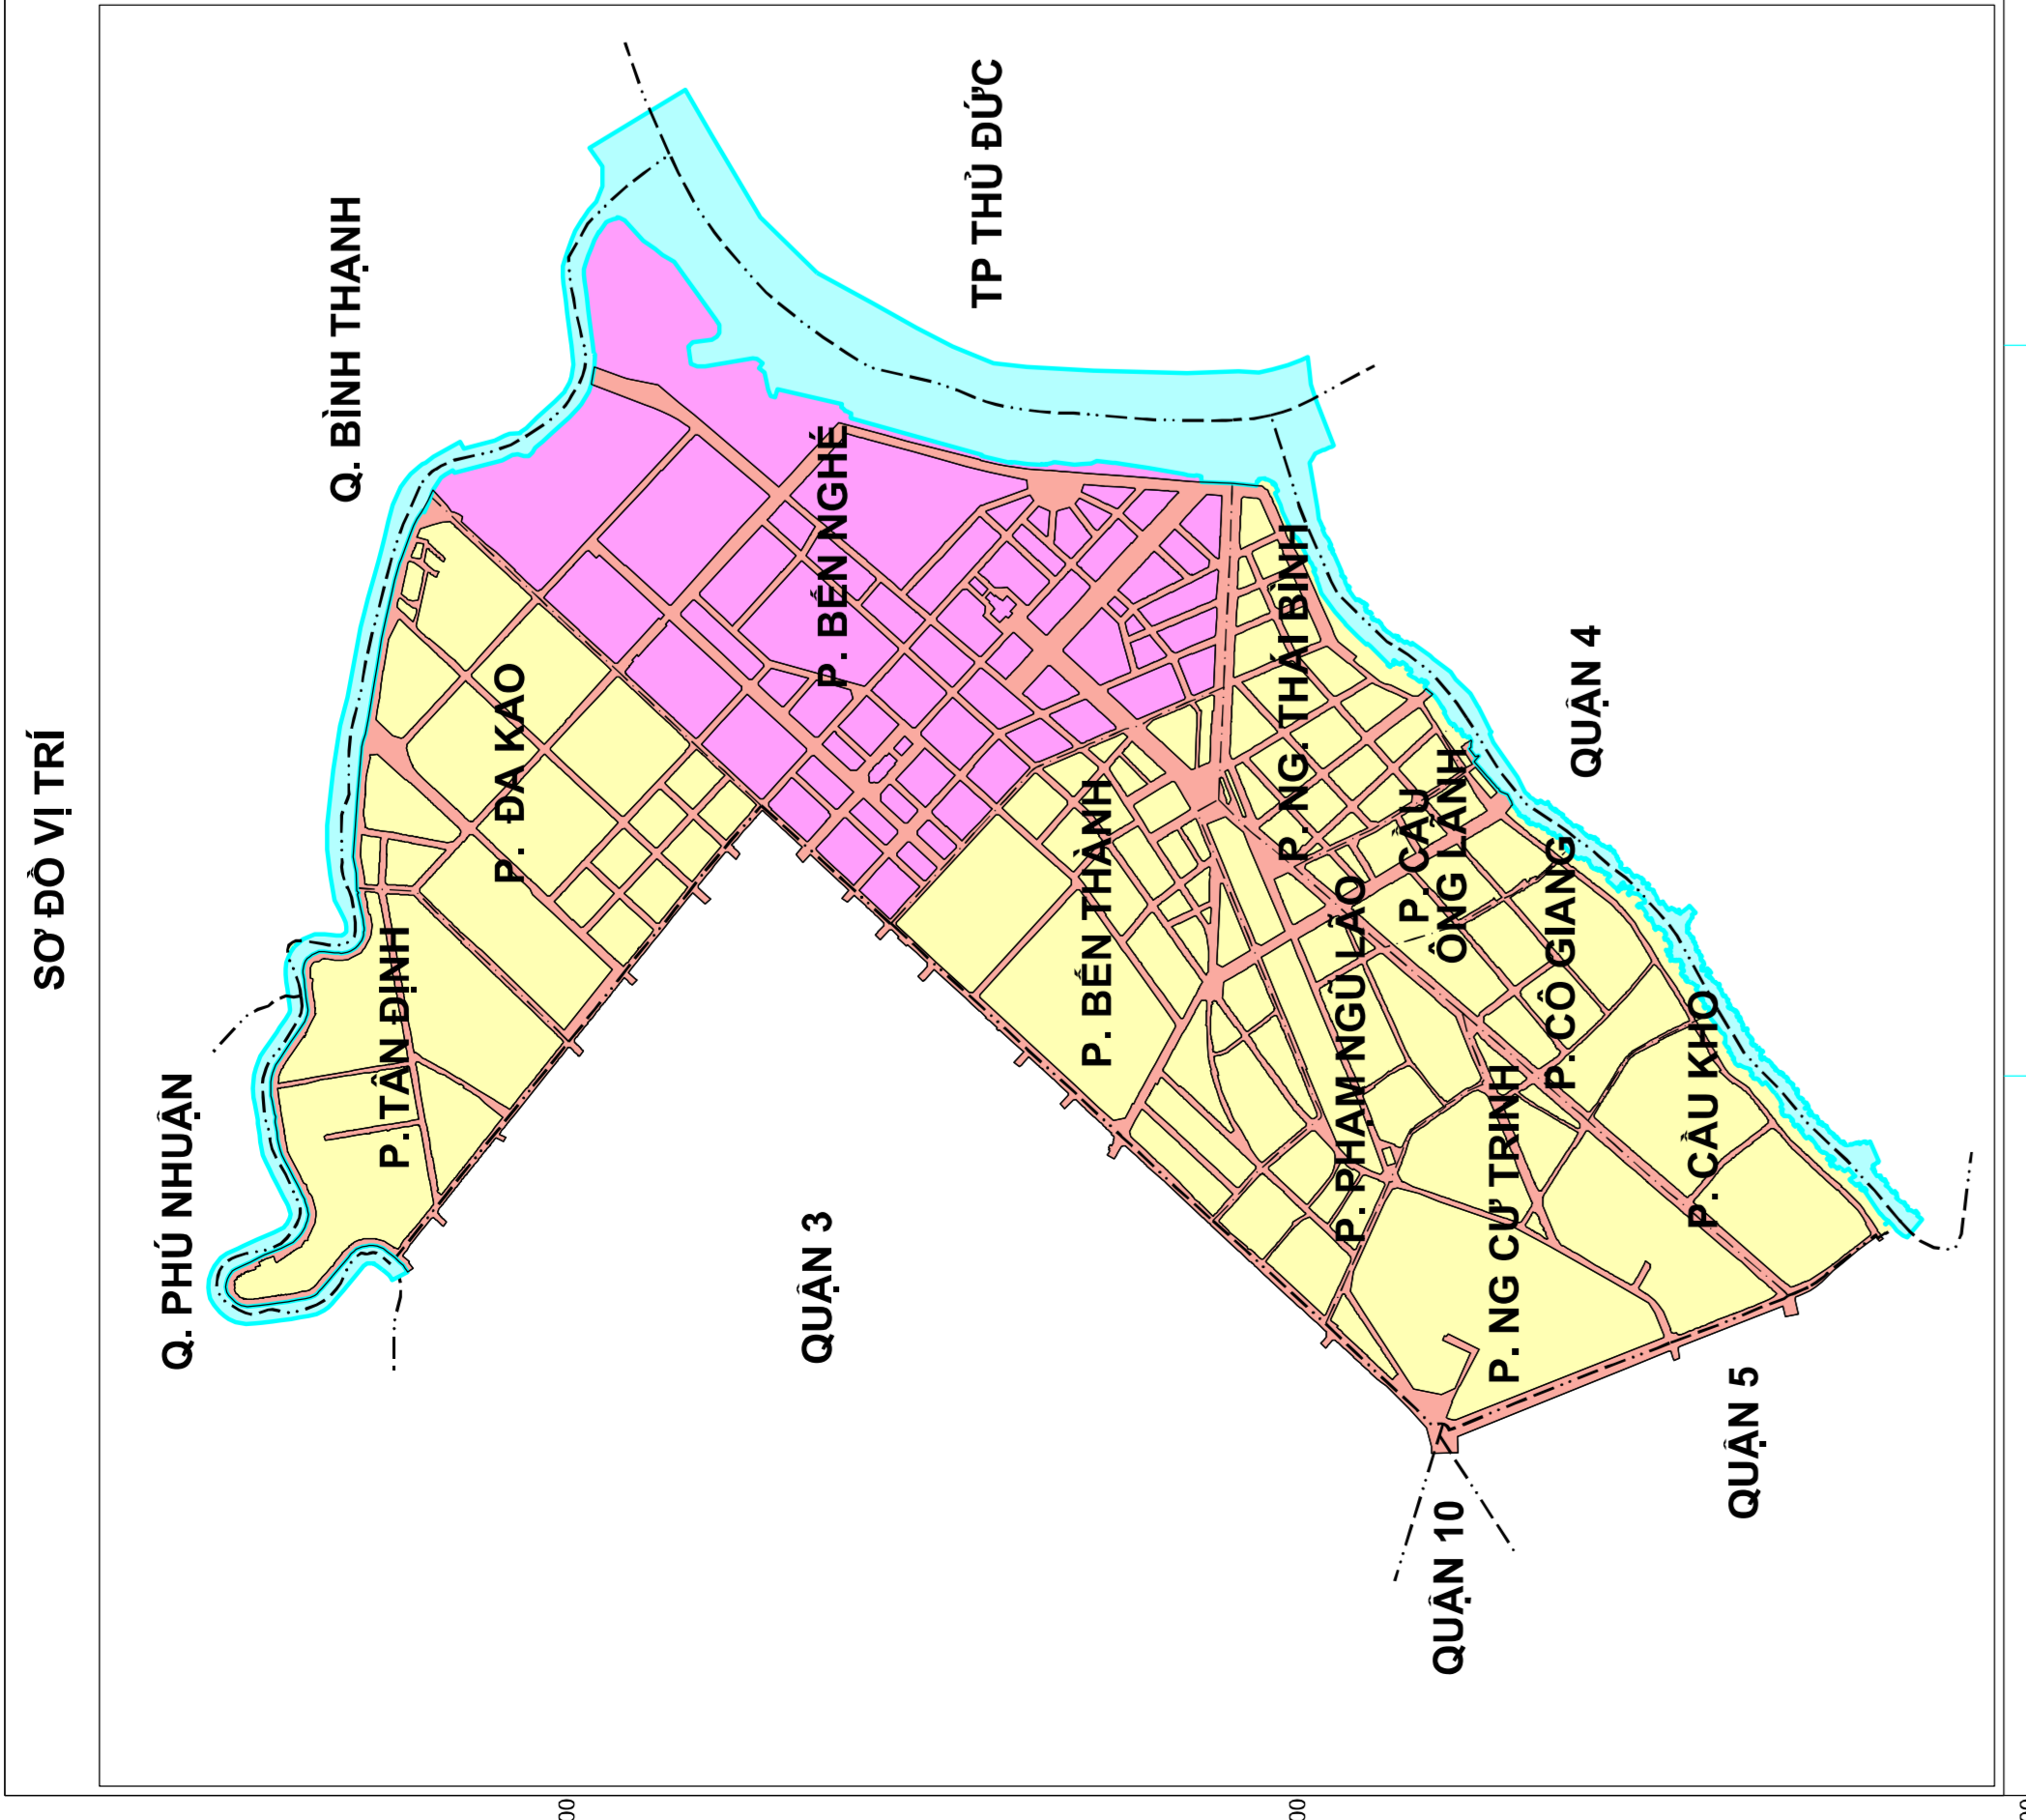

BẢN ĐỒ VỊ TRÍ CÁC DỰ ÁN TRONG KẾ HOẠCH SỬ DỤNG ĐẤT NĂM 2024

PHƯỜNG BẾN NGHÉ

THÀNH PHỐ HỒ CHÍ MINH

QUẬN 1

QUẬN BÌNH THẠNH

PHƯỜNG 22

PHƯỜNG 19

PHƯỜNG ĐÀ KẢO

QUẬN 3
PHƯỜNG VÕ THỊ SÁU

PHƯỜNG AN KHÁNH

THÀNH PHỐ
THỦ ĐỨC

PHƯỜNG BẾN THÀNH

PHƯỜNG NGUYỄN THÁI BÌNH

TÊN NHÌU	HIỆN TRẠNG	KÝ HIỆU	CHÚ DẪN
Đất xây dựng cơ sở ngoài	[Symbol]	[Symbol]	Đất xây dựng cơ sở ngoài
Đất xây dựng cơ sở quan	[Symbol]	[Symbol]	Đất xây dựng cơ sở quan
Đất sinh hoạt cộng đồng	[Symbol]	[Symbol]	Đất sinh hoạt cộng đồng
Đất công viên, sân chơi, thể thao	[Symbol]	[Symbol]	Đất công viên, sân chơi, thể thao
Đất sân vận động, giải trí công cộng	[Symbol]	[Symbol]	Đất sân vận động, giải trí công cộng
Đất công trình năng lượng	[Symbol]	[Symbol]	Đất công trình năng lượng
Đất công trình hạ tầng kỹ thuật	[Symbol]	[Symbol]	Đất công trình hạ tầng kỹ thuật
Đất cơ sở nghiên cứu khoa học	[Symbol]	[Symbol]	Đất cơ sở nghiên cứu khoa học
Đất chôn cất	[Symbol]	[Symbol]	Đất chôn cất
Đất cơ sở sản xuất phi nông nghiệp	[Symbol]	[Symbol]	Đất cơ sở sản xuất phi nông nghiệp
Đất cơ sở văn hóa	[Symbol]	[Symbol]	Đất cơ sở văn hóa
Đất cơ sở y tế	[Symbol]	[Symbol]	Đất cơ sở y tế
Đất cơ sở giáo dục - đào tạo	[Symbol]	[Symbol]	Đất cơ sở giáo dục - đào tạo
Đất cơ sở thể thao - thể thao	[Symbol]	[Symbol]	Đất cơ sở thể thao - thể thao
Đất cơ sở văn hóa - văn hóa	[Symbol]	[Symbol]	Đất cơ sở văn hóa - văn hóa
Đất cơ sở du lịch	[Symbol]	[Symbol]	Đất cơ sở du lịch
Đất cơ sở văn hóa	[Symbol]	[Symbol]	Đất cơ sở văn hóa
Đất cơ sở văn hóa	[Symbol]	[Symbol]	Đất cơ sở văn hóa