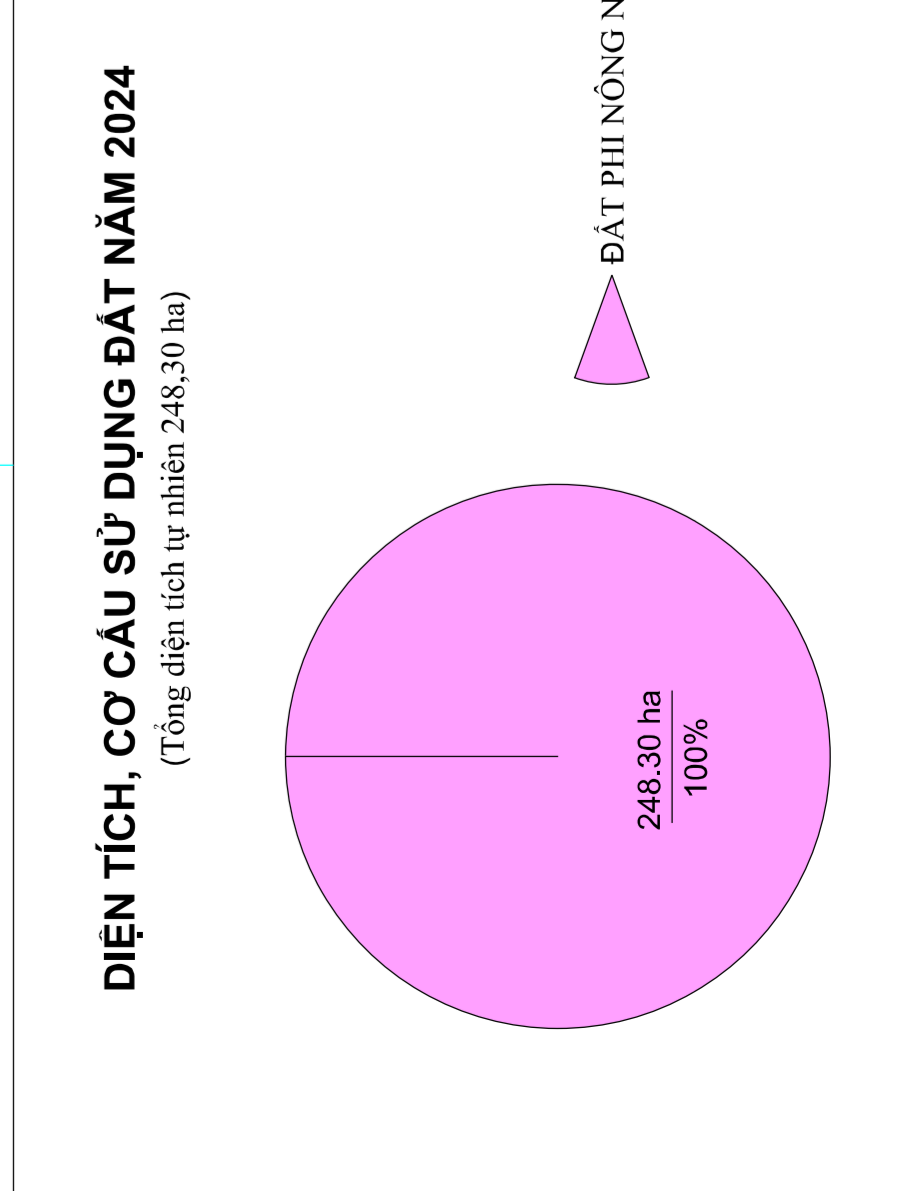

TÊN NHÌU	HIỆN TRẠNG	KÝ HIỆU	CHÚ DẪN
Đất xây dựng cơ sở ngoài	[Symbol]	[Symbol]	Đất xây dựng cơ sở ngoài
Đất xây dựng cơ sở quan	[Symbol]	[Symbol]	Đất xây dựng cơ sở quan
Đất sinh hoạt cộng đồng	[Symbol]	[Symbol]	Đất sinh hoạt cộng đồng
Đất công viên, sân chơi, thể thao	[Symbol]	[Symbol]	Đất công viên, sân chơi, thể thao
Đất sân vận động, giải trí công cộng	[Symbol]	[Symbol]	Đất sân vận động, giải trí công cộng
Đất công trình năng lượng	[Symbol]	[Symbol]	Đất công trình năng lượng
Đất công trình hạ tầng kỹ thuật	[Symbol]	[Symbol]	Đất công trình hạ tầng kỹ thuật
Đất cơ sở nghiên cứu khoa học	[Symbol]	[Symbol]	Đất cơ sở nghiên cứu khoa học
Đất chôn cất	[Symbol]	[Symbol]	Đất chôn cất
Đất cơ sở sản xuất phi nông nghiệp	[Symbol]	[Symbol]	Đất cơ sở sản xuất phi nông nghiệp
Đất cơ sở văn hóa	[Symbol]	[Symbol]	Đất cơ sở văn hóa
Đất cơ sở y tế	[Symbol]	[Symbol]	Đất cơ sở y tế
Đất cơ sở giáo dục - đào tạo	[Symbol]	[Symbol]	Đất cơ sở giáo dục - đào tạo
Đất cơ sở thể thao - thể thao	[Symbol]	[Symbol]	Đất cơ sở thể thao - thể thao
Đất cơ sở văn hóa - văn hóa	[Symbol]	[Symbol]	Đất cơ sở văn hóa - văn hóa
Đất cơ sở du lịch	[Symbol]	[Symbol]	Đất cơ sở du lịch
Đất cơ sở văn hóa	[Symbol]	[Symbol]	Đất cơ sở văn hóa
Đất cơ sở văn hóa	[Symbol]	[Symbol]	Đất cơ sở văn hóa