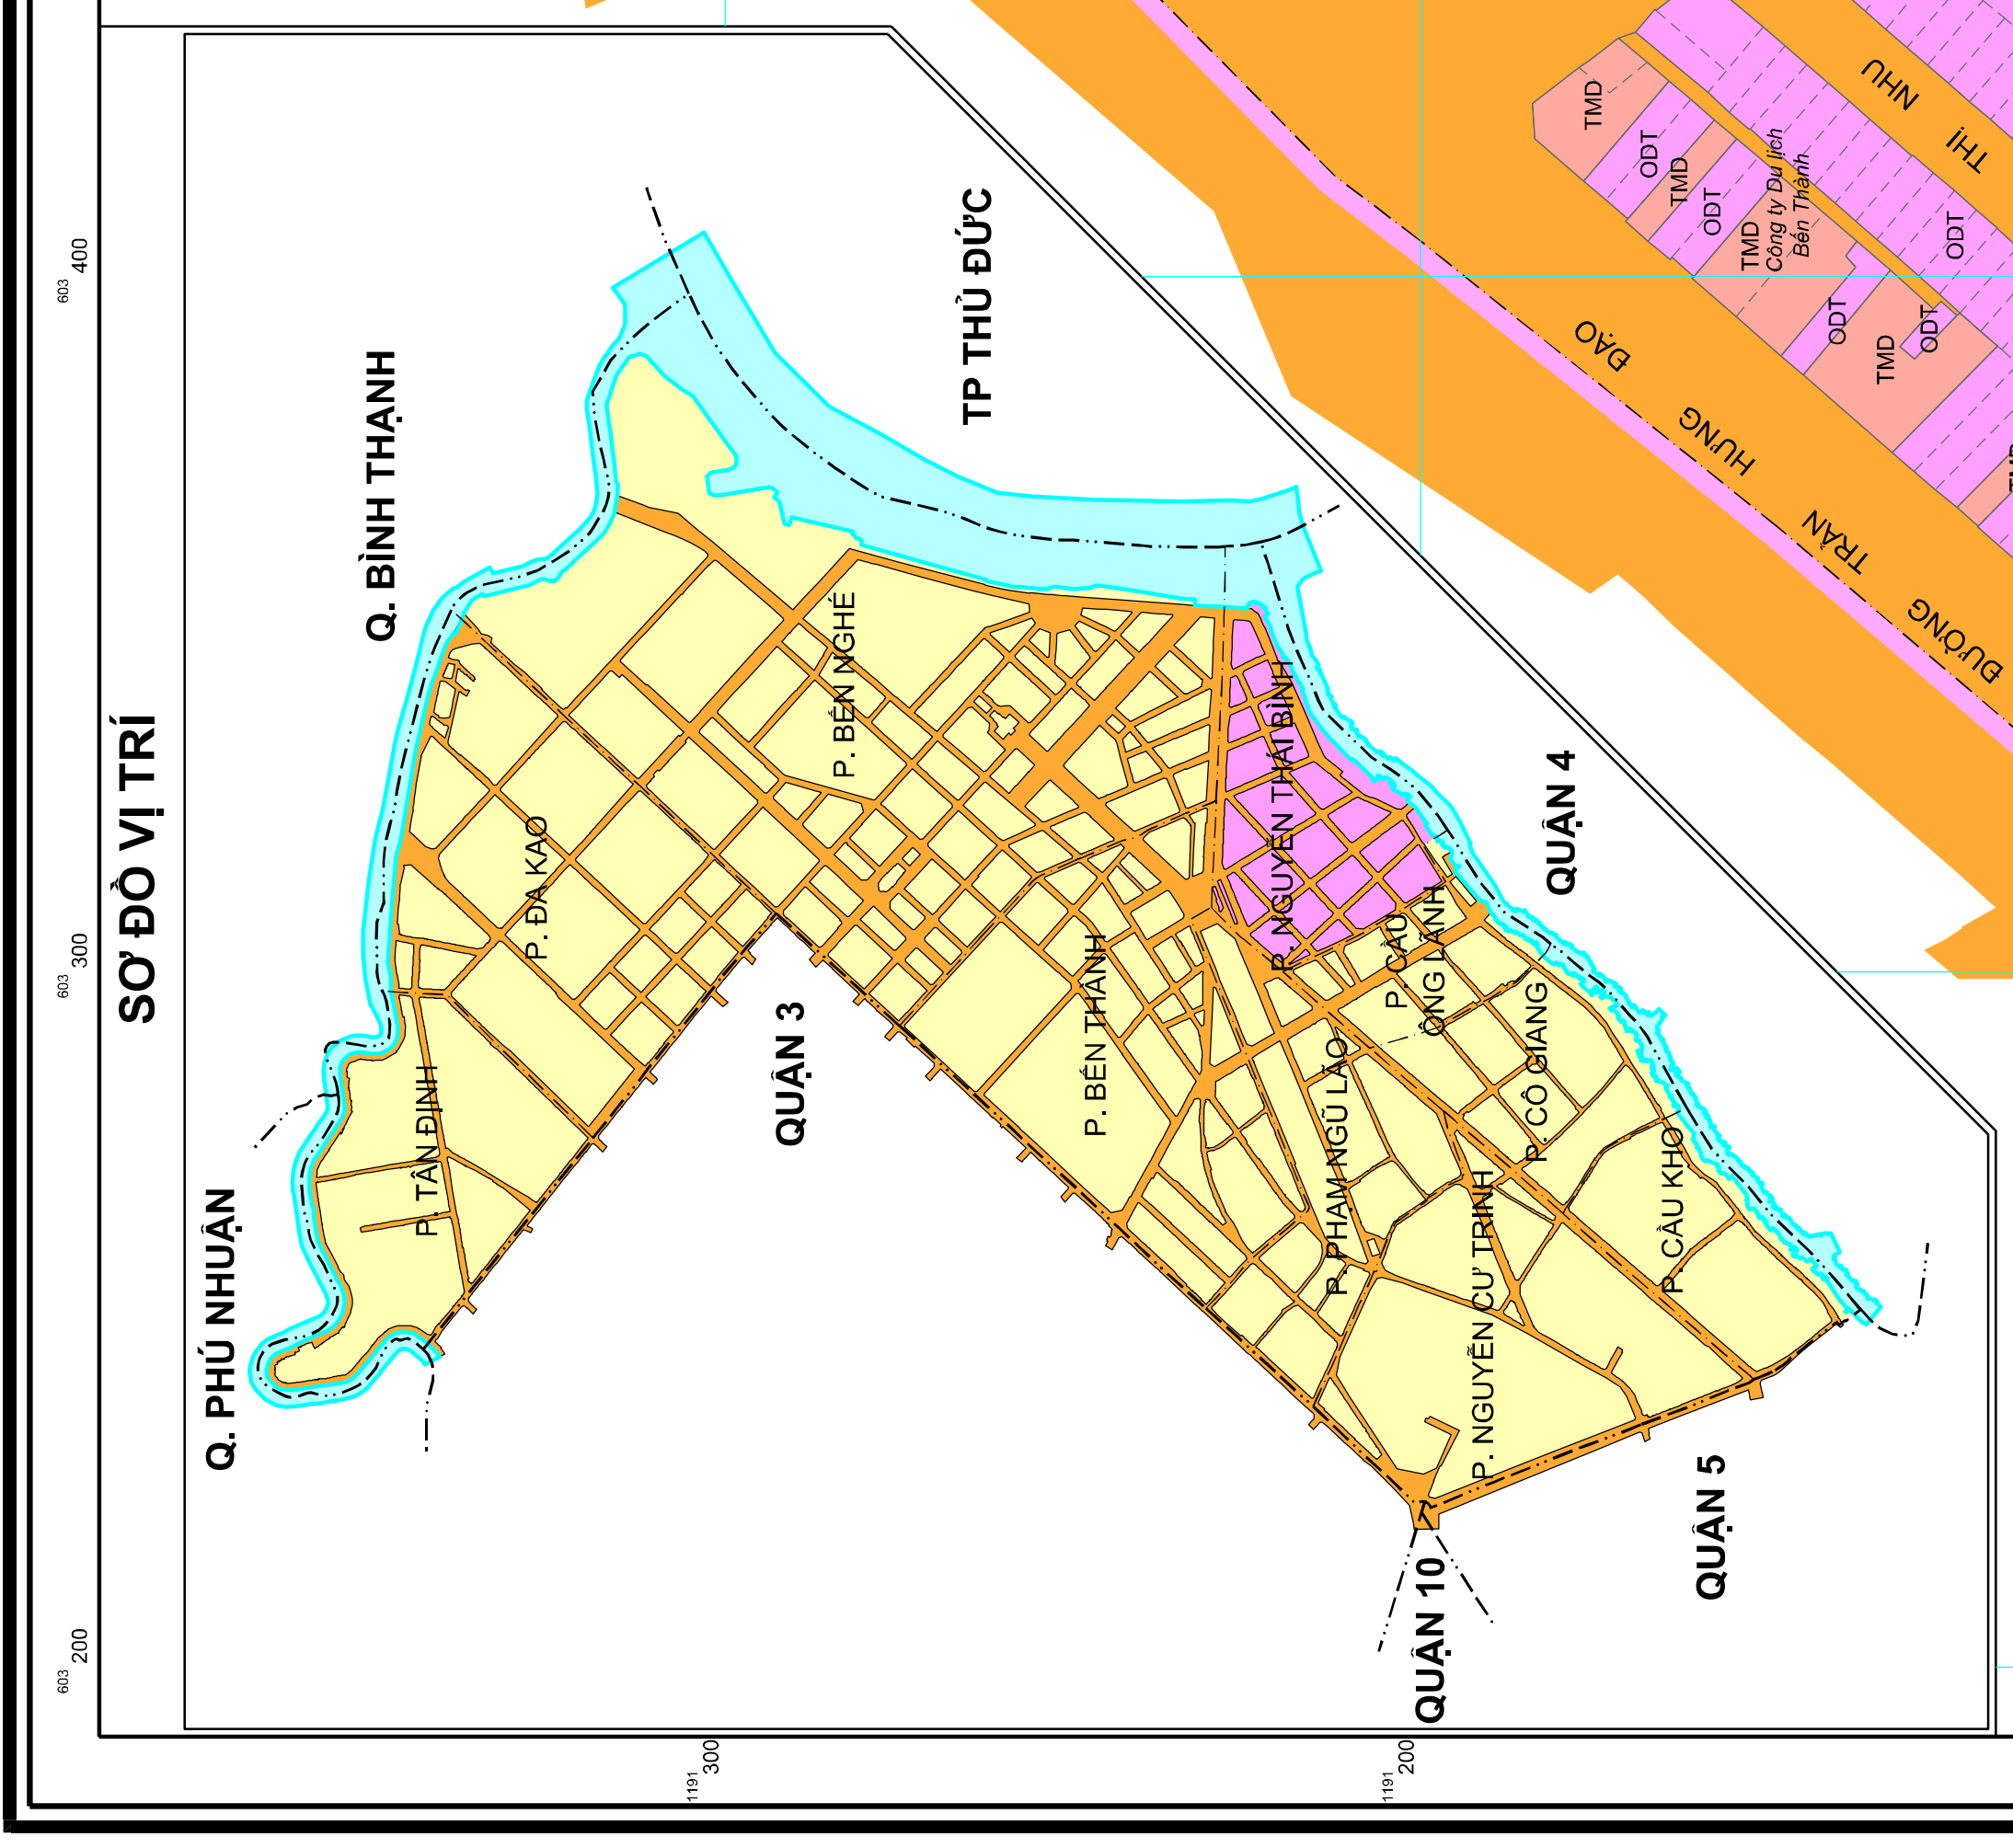

BẢN ĐỒ VỊ TRÍ CÁC DỰ ÁN TRONG KẾ HOẠCH SỬ DỤNG ĐẤT NĂM 2024 PHƯỜNG NGUYỄN THÁI BÌNH

QUẬN 1

THÀNH PHỐ HỒ CHÍ MINH

TÊN SỰ HIỆU		KÝ HIỆU		CHỮ DẪN	
		HIỆN TRẠNG	KÝ HIỆU	HIỆN TRẠNG	KÝ HIỆU
Đất xây dựng cơ sở hạ tầng	Đất xây dựng cơ sở hạ tầng	Đất xây dựng cơ sở hạ tầng	Đất xây dựng cơ sở hạ tầng	Đất xây dựng cơ sở hạ tầng	Đất xây dựng cơ sở hạ tầng
Đất xây dựng trụ sở cơ quan	Đất xây dựng trụ sở cơ quan	Đất xây dựng trụ sở cơ quan	Đất xây dựng trụ sở cơ quan	Đất xây dựng trụ sở cơ quan	Đất xây dựng trụ sở cơ quan
Đất xây dựng công trình công cộng	Đất xây dựng công trình công cộng	Đất xây dựng công trình công cộng	Đất xây dựng công trình công cộng	Đất xây dựng công trình công cộng	Đất xây dựng công trình công cộng
Đất xây dựng công trình văn hóa, thể thao, giải trí, nghỉ dưỡng	Đất xây dựng công trình văn hóa, thể thao, giải trí, nghỉ dưỡng	Đất xây dựng công trình văn hóa, thể thao, giải trí, nghỉ dưỡng	Đất xây dựng công trình văn hóa, thể thao, giải trí, nghỉ dưỡng	Đất xây dựng công trình văn hóa, thể thao, giải trí, nghỉ dưỡng	Đất xây dựng công trình văn hóa, thể thao, giải trí, nghỉ dưỡng
Đất xây dựng công trình thương mại, dịch vụ	Đất xây dựng công trình thương mại, dịch vụ	Đất xây dựng công trình thương mại, dịch vụ	Đất xây dựng công trình thương mại, dịch vụ	Đất xây dựng công trình thương mại, dịch vụ	Đất xây dựng công trình thương mại, dịch vụ
Đất xây dựng công trình y tế	Đất xây dựng công trình y tế	Đất xây dựng công trình y tế	Đất xây dựng công trình y tế	Đất xây dựng công trình y tế	Đất xây dựng công trình y tế
Đất xây dựng công trình giáo dục - đào tạo	Đất xây dựng công trình giáo dục - đào tạo	Đất xây dựng công trình giáo dục - đào tạo	Đất xây dựng công trình giáo dục - đào tạo	Đất xây dựng công trình giáo dục - đào tạo	Đất xây dựng công trình giáo dục - đào tạo
Đất xây dựng công trình văn hóa, thể thao, giải trí, nghỉ dưỡng	Đất xây dựng công trình văn hóa, thể thao, giải trí, nghỉ dưỡng	Đất xây dựng công trình văn hóa, thể thao, giải trí, nghỉ dưỡng	Đất xây dựng công trình văn hóa, thể thao, giải trí, nghỉ dưỡng	Đất xây dựng công trình văn hóa, thể thao, giải trí, nghỉ dưỡng	Đất xây dựng công trình văn hóa, thể thao, giải trí, nghỉ dưỡng
Đất xây dựng công trình khác	Đất xây dựng công trình khác	Đất xây dựng công trình khác	Đất xây dựng công trình khác	Đất xây dựng công trình khác	Đất xây dựng công trình khác

TP. THỦ ĐỨC
PHƯỜNG THỦ THIÊM

QUẬN 4
PHƯỜNG 9

PHƯỜNG CẦU ÔNG LÁNH

QUẬN 1	QUẬN 4	TP. THỦ ĐỨC
ỦY BAN NHÂN DÂN THÀNH PHỐ HỒ CHÍ MINH TP. Hồ Chí Minh, ngày tháng năm 20	ỦY BAN NHÂN DÂN QUẬN 1 QUẬN 1, ngày 21 tháng 12 năm 2023	TRUNG TÂM DỮ LIỆU, QUẢN LÝ VÀ ĐIỀU KHIỂN ĐẤT Hà Nội, ngày 19 tháng 12 năm 2023
CHỦ TỊCH	CHỦ TỊCH	KT. GIÁM ĐỐC PHÓ GIÁM ĐỐC
(Đã ký)	(Đã ký)	(Đã ký)
	NGUYỄN TOÀN THẮNG	NGUYỄN ĐỨC HÙNG
	VIC NGUYỄN QUANG VINH	

TỶ LỆ 1:1.000

ĐƠN VỊ VAY DỰNG:
- Trung tâm Dữ liệu, Quản lý và Điều khiển Đất;
- Phòng Địa chính và Quản lý Đất đai.