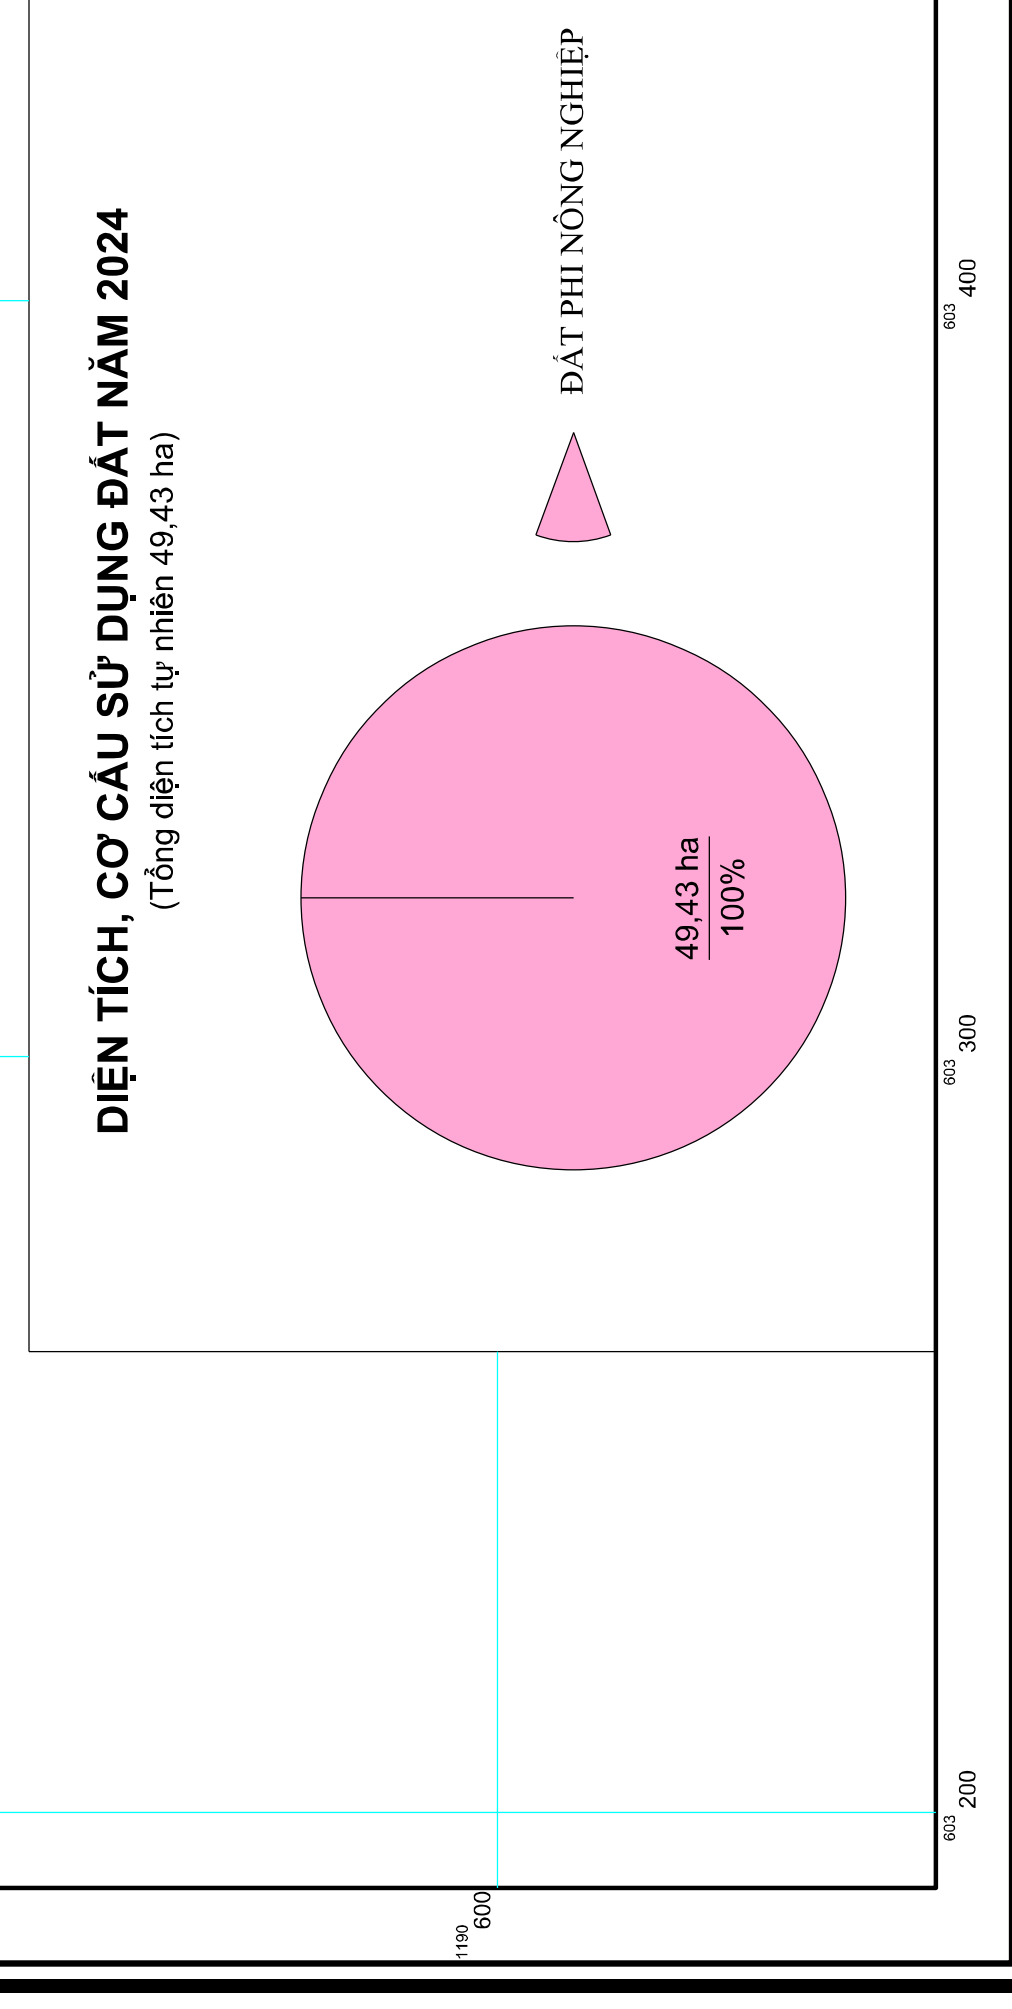

BẢN ĐỒ VỊ TRÍ CÁC DỰ ÁN TRONG KẾ HOẠCH SỬ DỤNG ĐẤT NĂM 2024 PHƯỜNG NGUYỄN THÁI BÌNH

QUẬN 1

THÀNH PHỐ HỒ CHÍ MINH

TÊN SỰ HIỆU		KÝ HIỆU		CHỮ DẪN	
		HIỆN TRẠNG	KÝ HIỆU	HIỆN TRẠNG	KÝ HIỆU
Đất xây dựng cơ sở hạ tầng	Đất xây dựng cơ sở hạ tầng	Đất xây dựng cơ sở hạ tầng	Đất xây dựng cơ sở hạ tầng	Đất xây dựng cơ sở hạ tầng	Đất xây dựng cơ sở hạ tầng
Đất xây dựng trụ sở cơ quan	Đất xây dựng trụ sở cơ quan	Đất xây dựng trụ sở cơ quan	Đất xây dựng trụ sở cơ quan	Đất xây dựng trụ sở cơ quan	Đất xây dựng trụ sở cơ quan
Đất xây dựng công trình công cộng	Đất xây dựng công trình công cộng	Đất xây dựng công trình công cộng	Đất xây dựng công trình công cộng	Đất xây dựng công trình công cộng	Đất xây dựng công trình công cộng
Đất xây dựng công trình văn hóa, thể thao, giải trí, nghỉ dưỡng	Đất xây dựng công trình văn hóa, thể thao, giải trí, nghỉ dưỡng	Đất xây dựng công trình văn hóa, thể thao, giải trí, nghỉ dưỡng	Đất xây dựng công trình văn hóa, thể thao, giải trí, nghỉ dưỡng	Đất xây dựng công trình văn hóa, thể thao, giải trí, nghỉ dưỡng	Đất xây dựng công trình văn hóa, thể thao, giải trí, nghỉ dưỡng
Đất xây dựng công trình thương mại, dịch vụ	Đất xây dựng công trình thương mại, dịch vụ	Đất xây dựng công trình thương mại, dịch vụ	Đất xây dựng công trình thương mại, dịch vụ	Đất xây dựng công trình thương mại, dịch vụ	Đất xây dựng công trình thương mại, dịch vụ
Đất xây dựng công trình y tế	Đất xây dựng công trình y tế	Đất xây dựng công trình y tế	Đất xây dựng công trình y tế	Đất xây dựng công trình y tế	Đất xây dựng công trình y tế
Đất xây dựng công trình giáo dục - đào tạo	Đất xây dựng công trình giáo dục - đào tạo	Đất xây dựng công trình giáo dục - đào tạo	Đất xây dựng công trình giáo dục - đào tạo	Đất xây dựng công trình giáo dục - đào tạo	Đất xây dựng công trình giáo dục - đào tạo
Đất xây dựng công trình văn hóa, thể thao, giải trí, nghỉ dưỡng	Đất xây dựng công trình văn hóa, thể thao, giải trí, nghỉ dưỡng	Đất xây dựng công trình văn hóa, thể thao, giải trí, nghỉ dưỡng	Đất xây dựng công trình văn hóa, thể thao, giải trí, nghỉ dưỡng	Đất xây dựng công trình văn hóa, thể thao, giải trí, nghỉ dưỡng	Đất xây dựng công trình văn hóa, thể thao, giải trí, nghỉ dưỡng
Đất xây dựng công trình khác	Đất xây dựng công trình khác	Đất xây dựng công trình khác	Đất xây dựng công trình khác	Đất xây dựng công trình khác	Đất xây dựng công trình khác

TP. THỦ ĐỨC
PHƯỜNG THỦ THIÊM

QUẬN 4
PHƯỜNG 9

PHƯỜNG CẦU ÔNG LÁNH

QUẬN 1	QUẬN 4	TP. THỦ ĐỨC
ỦY BAN NHÂN DÂN THÀNH PHỐ HỒ CHÍ MINH TP. Hồ Chí Minh, ngày tháng năm 20	ỦY BAN NHÂN DÂN QUẬN 1 QUẬN 1, ngày 21 tháng 12 năm 2023	TRUNG TÂM DỮ LIỆU, QUẢN LÝ VÀ ĐIỀU KHIỂN ĐẤT Hà Nội, ngày 19 tháng 12 năm 2023
CHỦ TỊCH	CHỦ TỊCH	KT. GIÁM ĐỐC PHÓ GIÁM ĐỐC
(Đã ký)	(Đã ký)	(Đã ký)
	NGUYỄN TOÀN THẮNG	NGUYỄN ĐỨC HÙNG
	VIC NGUYỄN QUANG VINH	

TỶ LỆ 1:1.000

ĐƠN VỊ VAY DỰNG:
- Trung tâm Dữ liệu, Quản lý và Điều khiển Đất;
- Phòng Địa chính và Quản lý Đất đai.