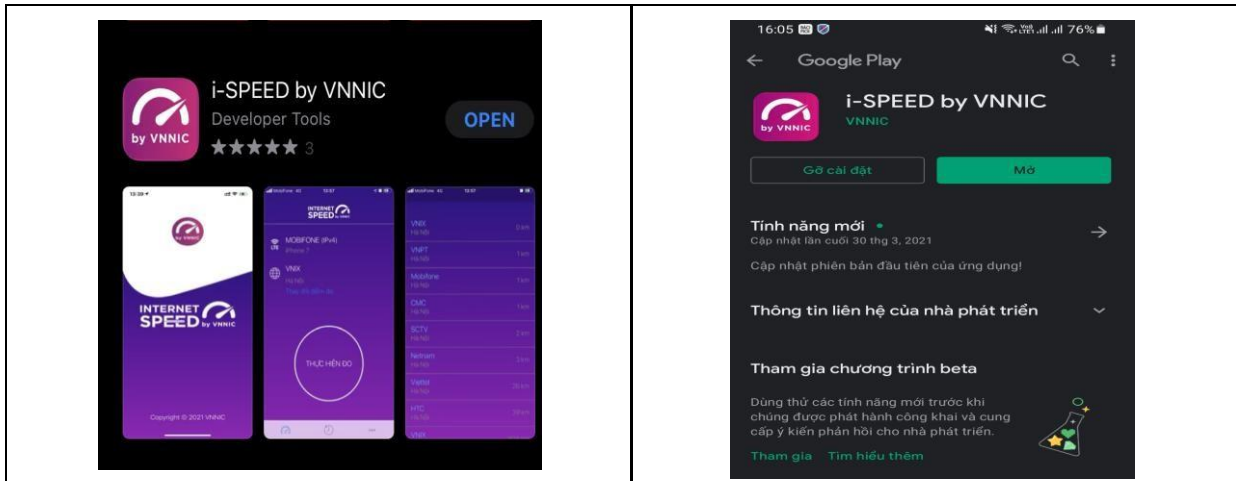

PHỤ LỤC 2. HƯỚNG DẪN SỬ DỤNG ỨNG DỤNG i-SPEED

i-Speed gồm 4 tính năng chính:

- Kiểm tra tốc độ Internet với độ tin cậy và bảo mật cao.
- Theo dõi lịch sử kiểm tra tốc độ mạng.
- Hỗ trợ nhiều điểm đo trên toàn quốc giúp đo tốc độ mạng chính xác hơn.
- Xem được thông tin thiết bị mạng, vị trí đo chi tiết, nhà mạng, địa chỉ IPv4/v6...

CÁC BƯỚC THAO TÁC SỬ DỤNG ỨNG DỤNG I-SPEED

Bước 1. Cài đặt ứng dụng i-Speed theo hướng dẫn tại Phụ lục 1