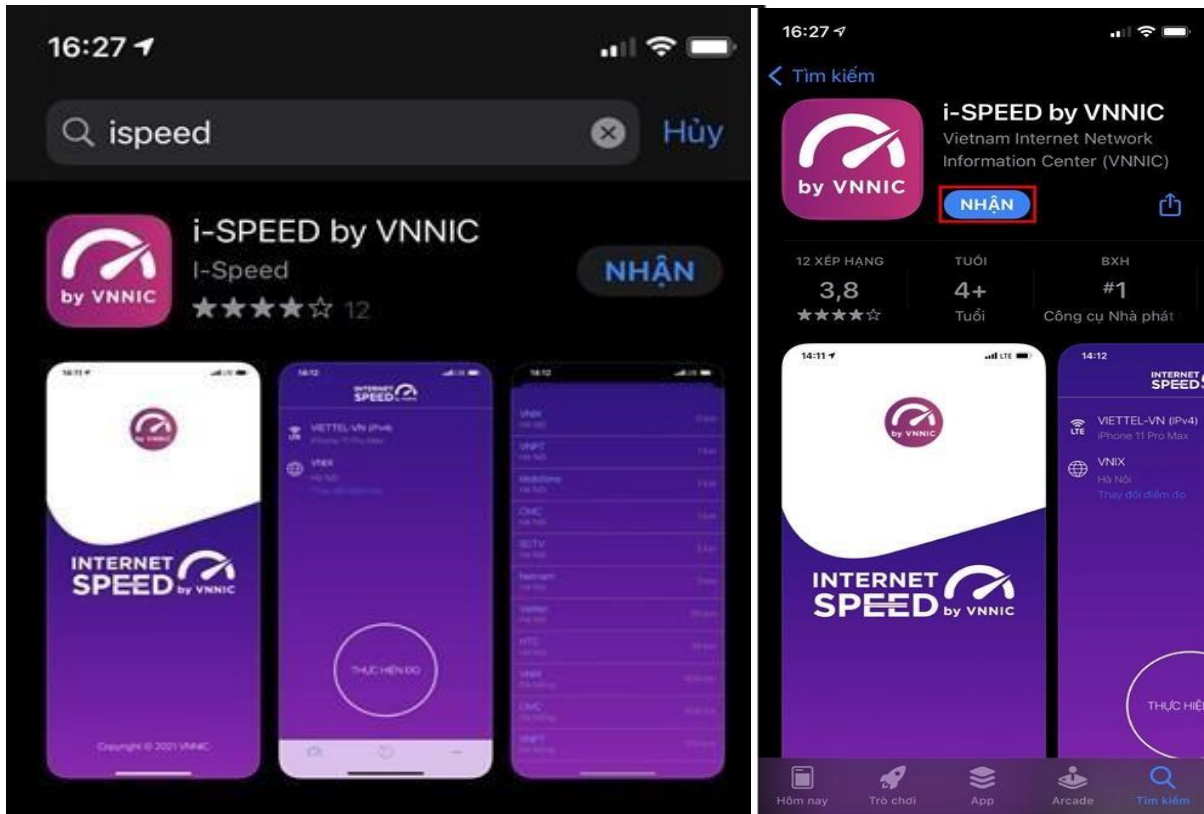

Bước 2. Mở ứng dụng i-Speed, sau đó thực hiện các thao tác:

- **Cho phép quyền truy cập vị trí của ứng dụng:** Cho phép một lần; hoặc cho phép khi dùng ứng dụng; hoặc từ chối.
- **Chọn “Thay đổi điểm đo”:** Chọn server điểm đo của hệ thống; lựa chọn điểm đo gần với bạn nhất để có kết quả đo chính xác nhất.
- **Chọn “Thực hiện đo”** để bắt đầu.