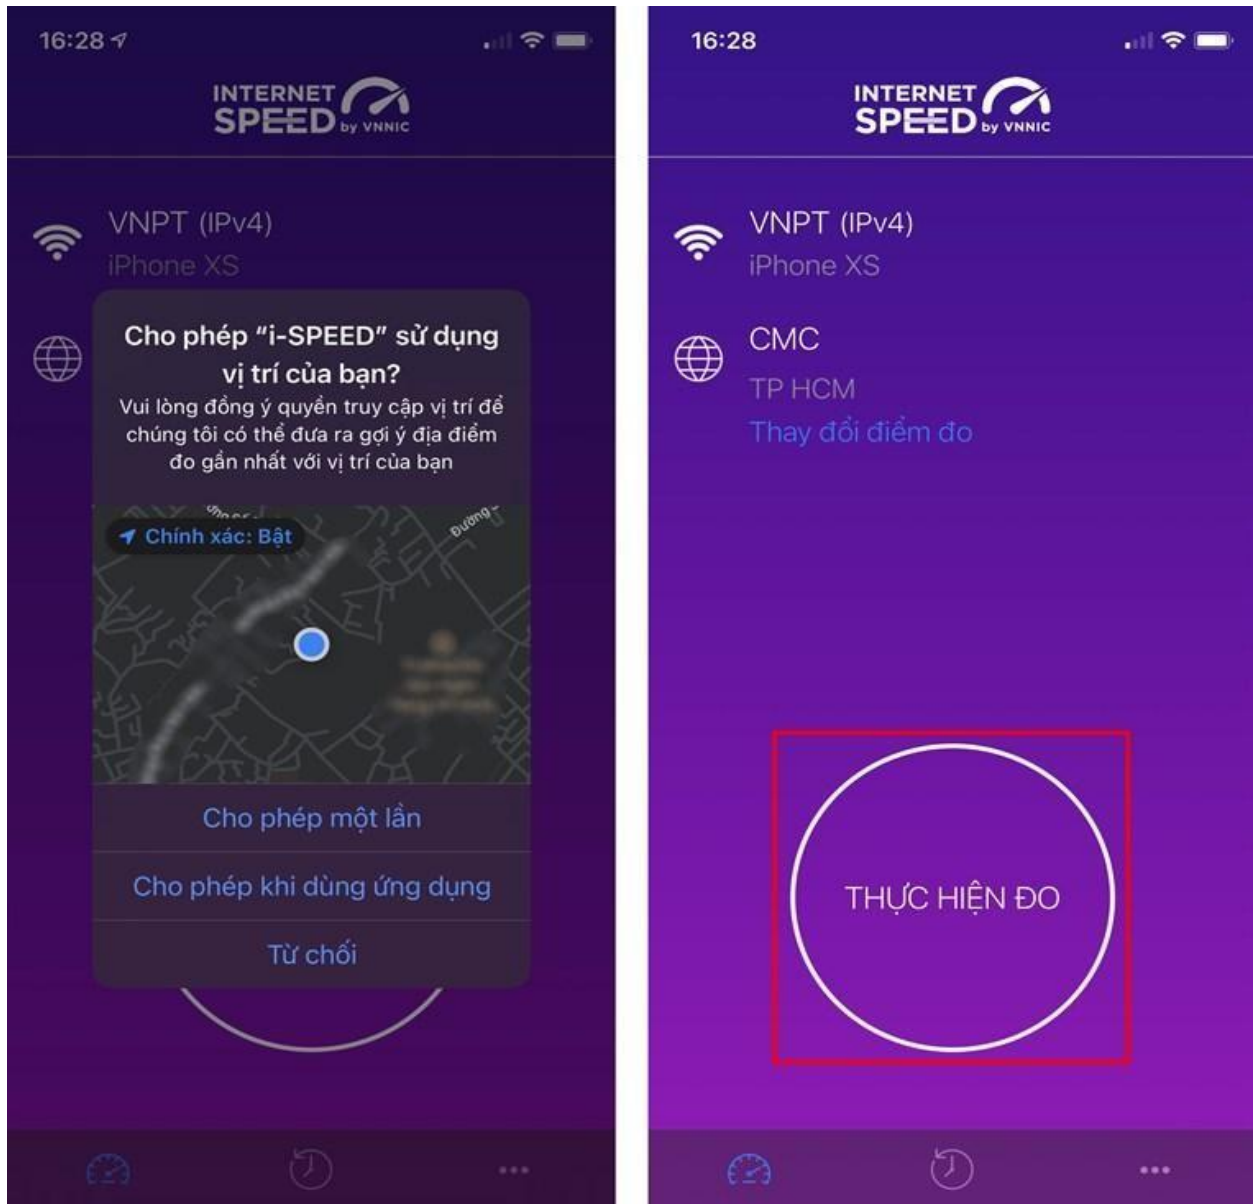

#### **Bước 1. Cài đặt ứng dụng i-Speed theo hướng dẫn tại Phụ lục 1**

**Bước 2. Mở ứng dụng i-Speed, sau đó thực hiện các thao tác:**

- **Cho phép quyền truy cập vị trí của ứng dụng:** Cho phép một lần; hoặc cho phép khi dùng ứng dụng; hoặc từ chối.
- **Chọn “Thay đổi điểm đo”:** Chọn server điểm đo của hệ thống; lựa chọn điểm đo gần với bạn nhất để có kết quả đo chính xác nhất.
- **Chọn “Thực hiện đo”** để bắt đầu.