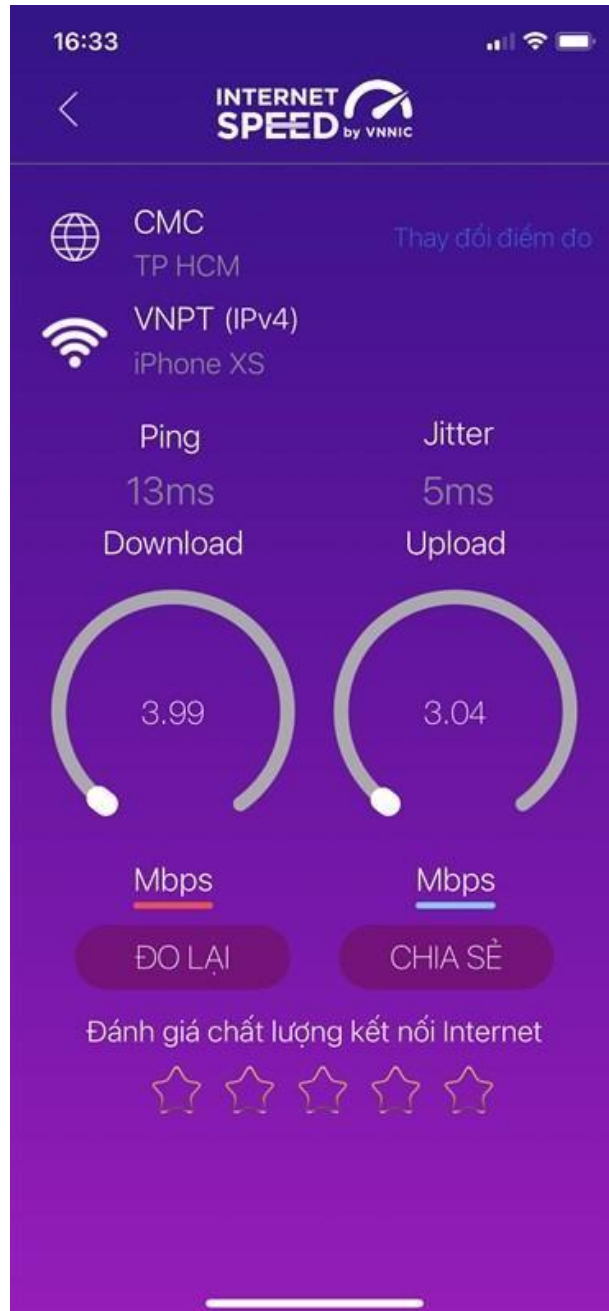

#### **Bước 1. Cài đặt ứng dụng i-Speed theo hướng dẫn tại Phụ lục 1**

**Bước 2. Mở ứng dụng i-Speed, sau đó thực hiện các thao tác:**

- **Cho phép quyền truy cập vị trí của ứng dụng:** Cho phép một lần; hoặc cho phép khi dùng ứng dụng; hoặc từ chối.
- **Chọn “Thay đổi điểm đo”:** Chọn server điểm đo của hệ thống; lựa chọn điểm đo gần với bạn nhất để có kết quả đo chính xác nhất.
- **Chọn “Thực hiện đo”** để bắt đầu.

### **Bước 3. Kết quả đo**

- Ping, Jitter: Tham số thể hiện độ trễ truy cập.
- Download: Tốc độ tải xuống.
- Upload: tốc độ tải lên.
- Sau khi xem chi tiết các kết quả đo, người dùng chia sẻ kết quả đo về Ứng dụng qua các mạng xã hội, nền tảng tin nhắn trên Internet (OTT), ...
- Người dùng tham khảo kết quả đo để so sánh chất lượng dịch vụ thực tế và hợp đồng cung cấp dịch vụ của doanh nghiệp, từ đó có thể có các yêu cầu phù hợp với đơn vị cung cấp dịch vụ.